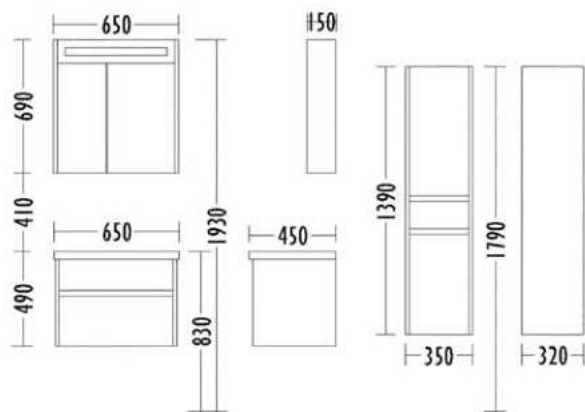

Perimelis

Gornji deo 65cm

ID Br. 30475

Donji deo 65cm

ID Br. 30474

Atreus

Gornji deo 70cm

ID Br. 30471

Donji deo 70cm

ID Br. 30470