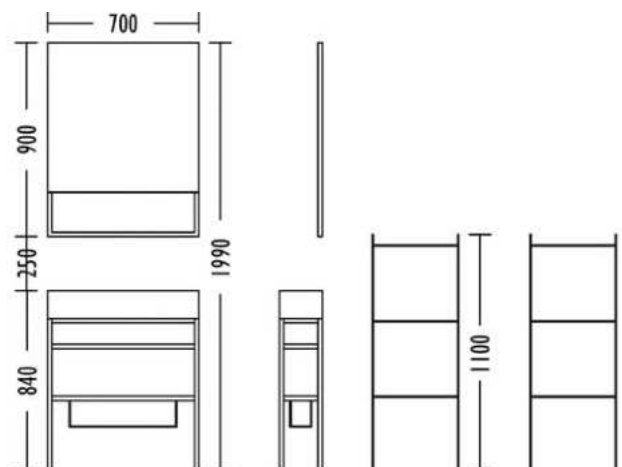

ID Br. 30474

Atreus

Gornji deo 70cm

ID Br. 30471

Donji deo 70cm

ID Br. 30470

Bianca

Bianca set bez vertikale