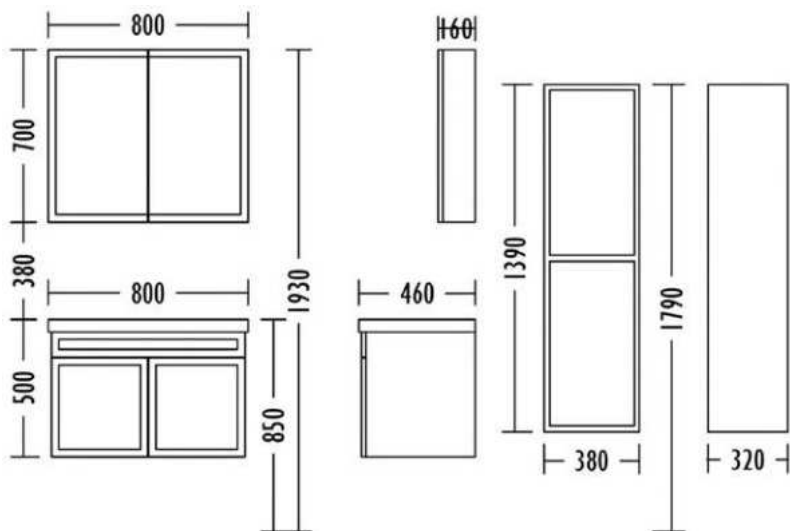

ID Br. 3608

Tria

Gornji deo 80cm

ID Br. 30479

Donji deo 80cm

ID Br. 30478

Romeo

Zlatni gornji deo 65cm