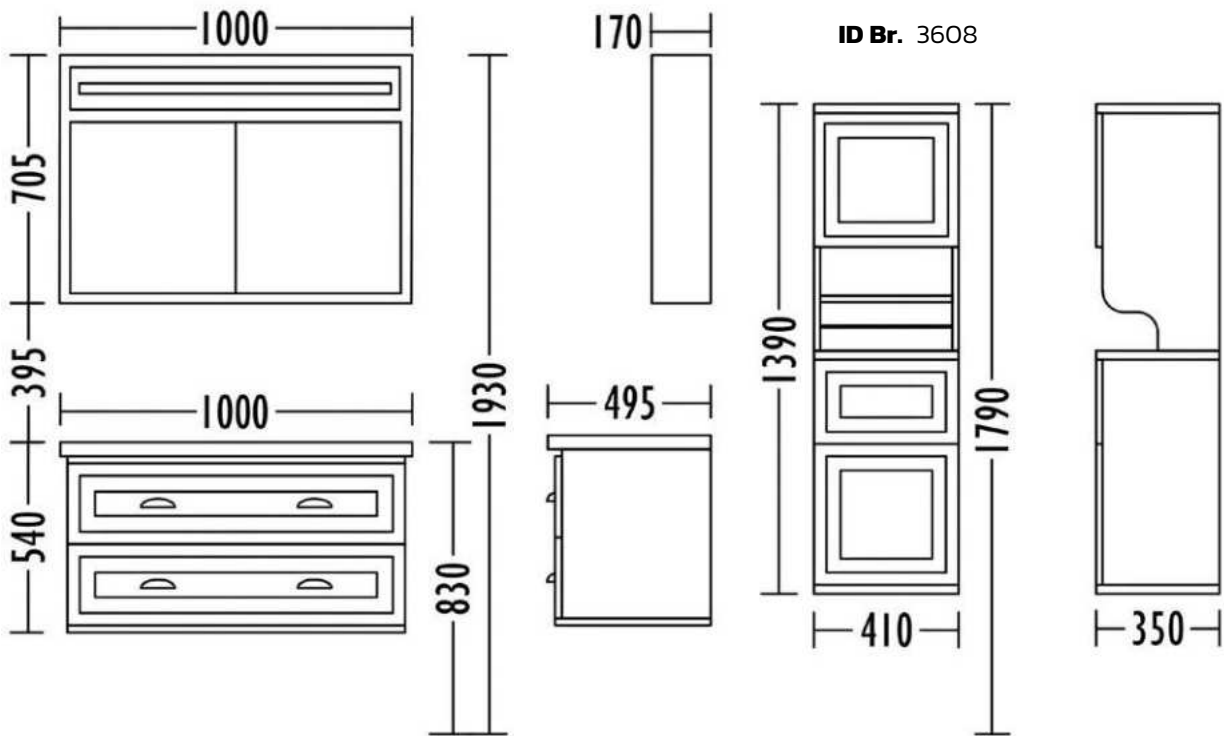

ID Br. 30474

Atreus

Gornji deo 70cm

ID Br. 30471

Donji deo 70cm

ID Br. 30470

Bianca

Bianca set bez vertikale