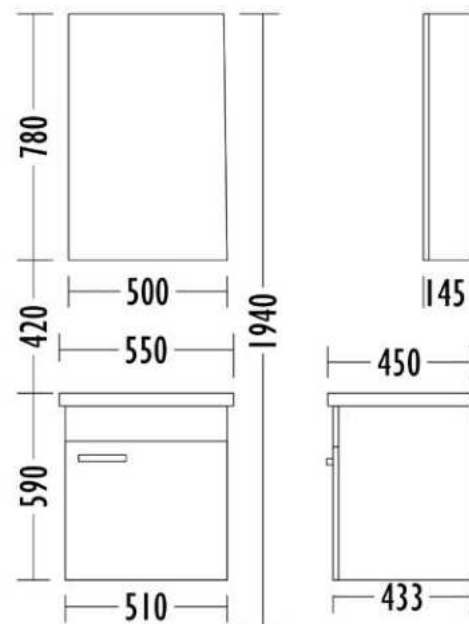

Antik komplet 55cm

ID Br. 3526

Antracit komplet 55cm

ID Br. 3527

Beli komplet 55cm

ID Br. 3525

Kupatilski NAMEŠTAJ - 42

Albero