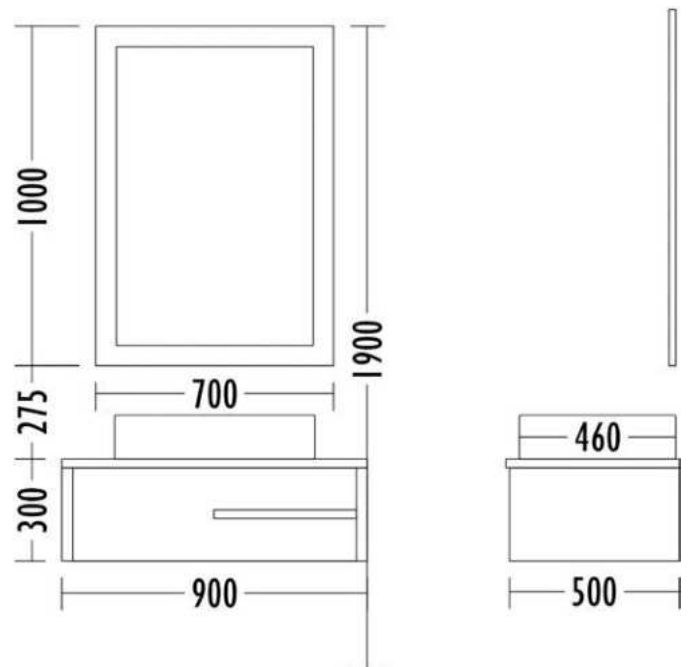

Albero

Gornji deo 65cm

ID Br. 30469

Donji deo bez lavaboa 65cm

ID Br. 30468