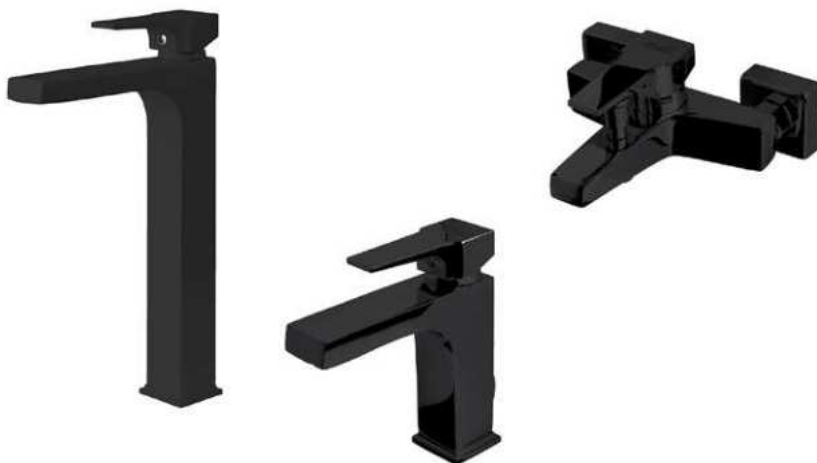

Aqua

Baterija za lavabo visoka crna

ID Br. 9090

Fabrički br. 941001B

Baterija za lavabo crna

ID Br. 9089

Fabrički br. 941521B

Baterija za kadu crna

ID Br. 9088

Fabrički br. 941511B