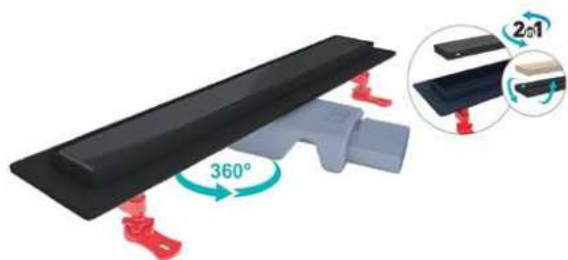

ID Br. 7915

Tuš Kanalice

kanalica crna puna 60cm

ID Br. 10278

Fabrički br. VLD-563420

Tuš Kanalice

kanalica inox puna 60 cm

ID Br. 44972